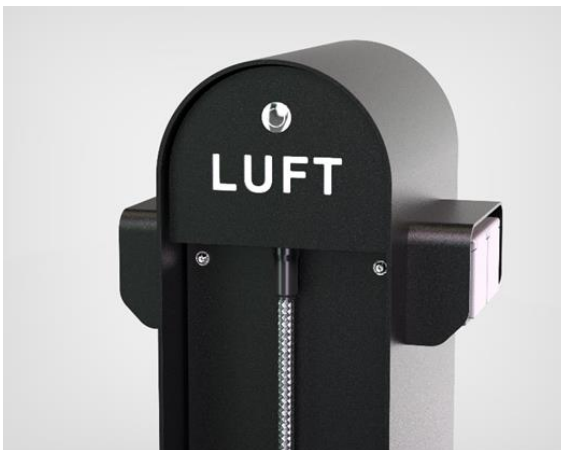

WAVE-air & charge

Designet af **WAVE-air & charge** standeren er stilrent moderne med fokus på driftssikkerhed og elegance.

Den har en cykelpumpe med en timerstyret kompressor og LED lys i toppen. Til opladning af elcykler er der fire beskyttede 230V ladestik.

Wave-air & charge er udført i robust og vedligeholdelsesfrit stål, med vandalsikret stålarmert pumpe slang og multistuds pumpehoved til alle gængse ventiltyper.

Kan være selvstændig pumpestander eller stå sammen med andre produkter fra samme WAVE-familie, såsom WAVE-stream vandstationen og WAVE-care

Model		Art. nr.	Pris
WAVE-air & charge	RAL 5001, timerstyret luftpumpe og 4x230V	WAV-A/C	kr. 28.250,00
Indbygget LED lys		INKL.	-
Personalisering, RAL + logo		TILBUD!	-